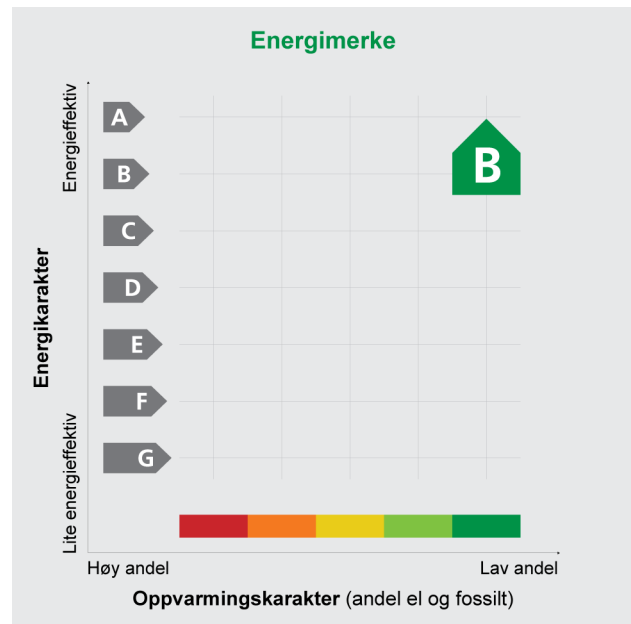

ENERGIATTEST

Adresse	Doktor Wendts gate 12
Postnr	1476
Sted	Rasta
Andels-/leilighetsnr.	/ 19
Gnr.	101
Bnr.	188
Seksjonsnr.	15
Festenr.	
Bygn. nr.	
Bolignr.	
Merkenr.	A2019-1020990
Dato	17.06.2019

Innmeldt av	Andreas Høieggen
-------------	------------------

Energiattesten er bekreftet og offisiell.

Energimerket angir boligens energistandard. Energimerket består av en energikarakter og en oppvarmingskarakter, se i figuren. Energimerket symboliseres med et hus, hvor fargen viser oppvarmingskarakter, og bokstaven viser energikarakter.

A betyr at boligen er energieffektiv, mens G betyr at

boligen er lite energieffektiv. En bolig bygget etter byggeforskriftene vedtatt i 2010 vil normalt få C.

Oppvarmingskarakteren forteller hvor stor andel av oppvarmingsbehovet (romoppvarming og varmtvann) som dekkes av elektrisitet, olje eller gass. Grønn farge betyr lav andel el, olje og gass, mens rød farge betyr høy andel el, olje og gass. Oppvarmingskarakteren skal stimulere til økt bruk av varmepumper, solenergi, biobrensel og fjernvarme.